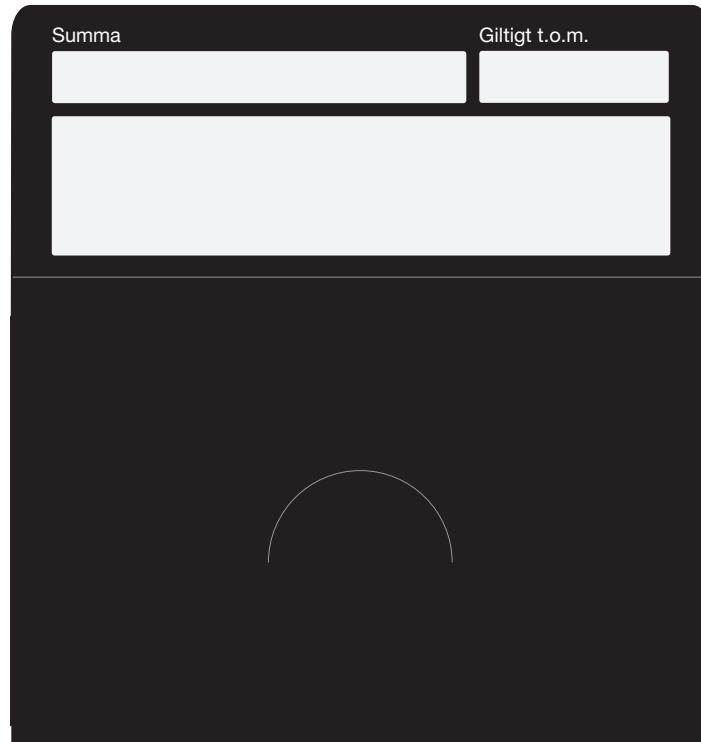

Kuvert - Storlek 94 x 62 mm är anpassad för ett standard plastkort

Förtryckt med nedanstående motiv, har 160 gsm kartong, matt yta på utsidan.

Ett kuvert, med öppning för kortet i toppen, plats för egen text samt förslutning av kuvertet.

OBS! Kuvertet kan anpassas för tryck med egen logo, färger etc.

BAKSIDA