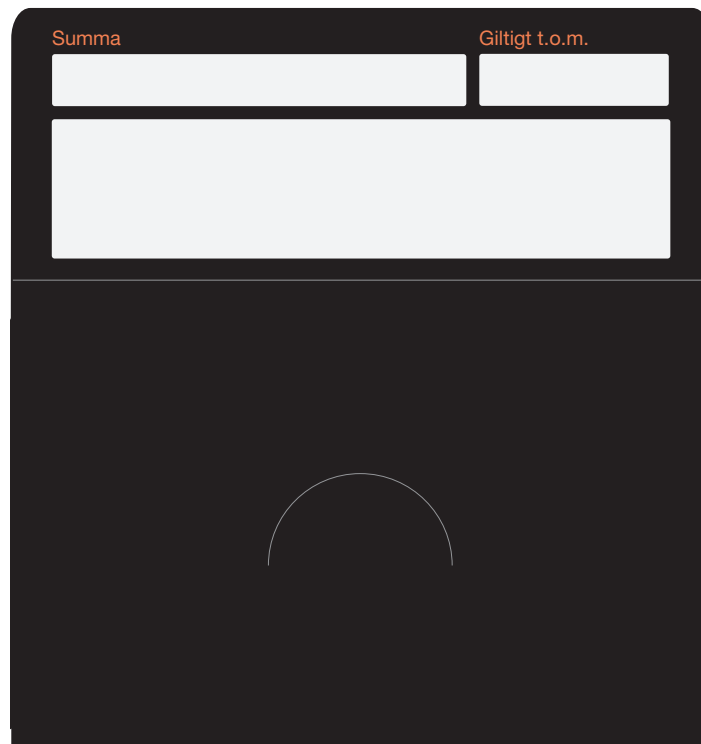

Kuvert - Storlek 94 x 62 mm är anpassad för ett standard plastkort

Förtryckt med nedanstående motiv, har 160 gsm kartong, matt yta på utsidan.

Ett kuvert, med öppning för kortet i toppen, plats för egen text samt förslutning av kuvertet.

OBS! Kuvertet kan anpassas för tryck med egen logo, färger etc.

BAKSIDA