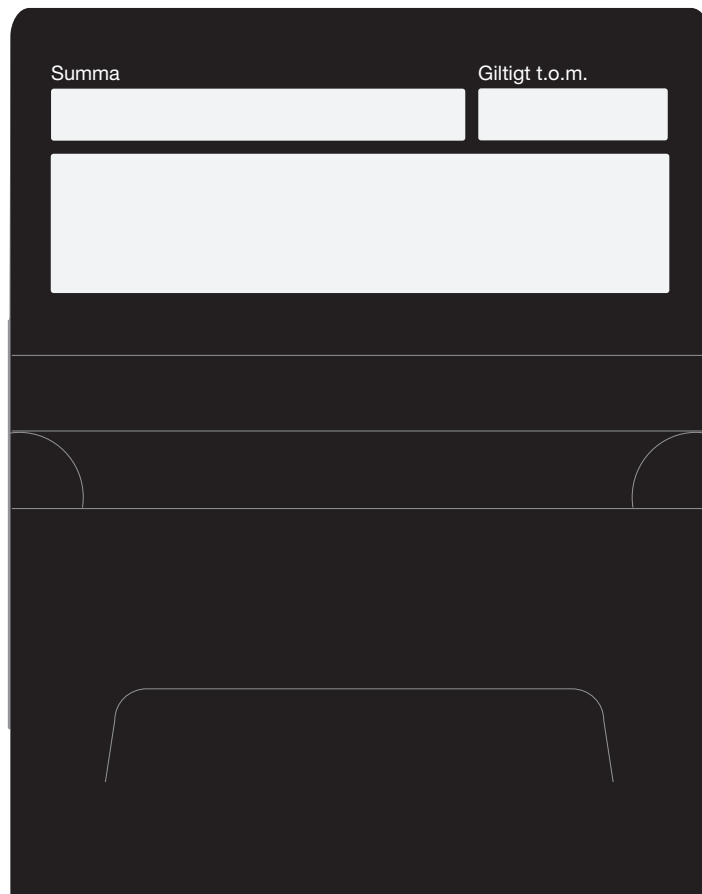

Folder/Box - Storlek 94 x 62 x 10 mm blir en liten ask som är anpassad för standard plastkort

Förtryckt med nedanstående motiv, 250 gsm kartong, matt yta på utsidan.

Folder/Box, med öppning för kortet i toppen, slitsar för fäste av kort, plats för egen text samt förslutning av Folder/Box.

OBS! Folder/Box kan anpassas för tryck med egen logo, färger etc.

BAKSIDA-OFOLDRAD