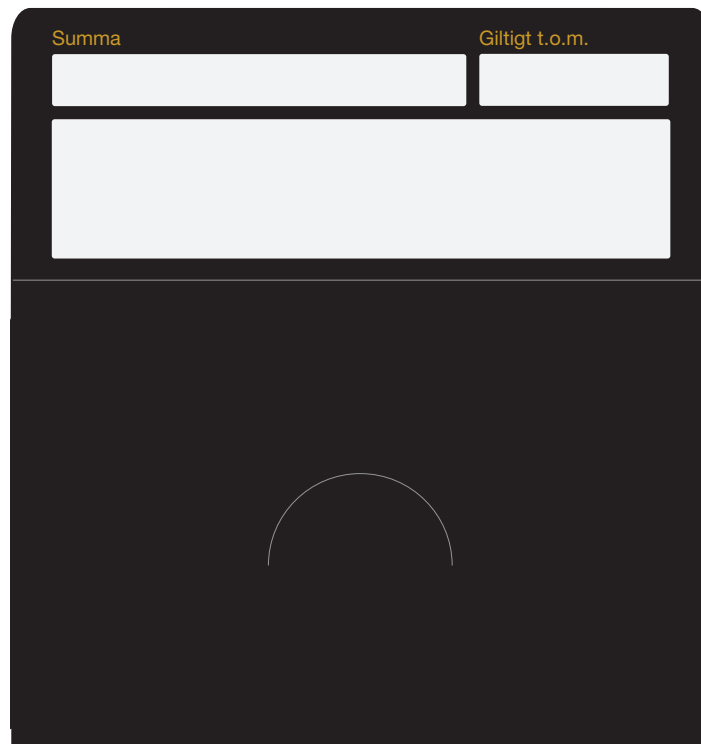

Kuvert - Storlek 94 x 62 mm är anpassad för ett standard plastkort

Förtryckt med nedanstående motiv, har 160 gsm kartong, matt yta på utsidan.

Ett kuvert, med öppning för kortet i toppen, plats för egen text samt förslutning av kuvertet.

OBS! Kuvertet kan anpassas för tryck med egen logo, färger etc.

BAKSIDA