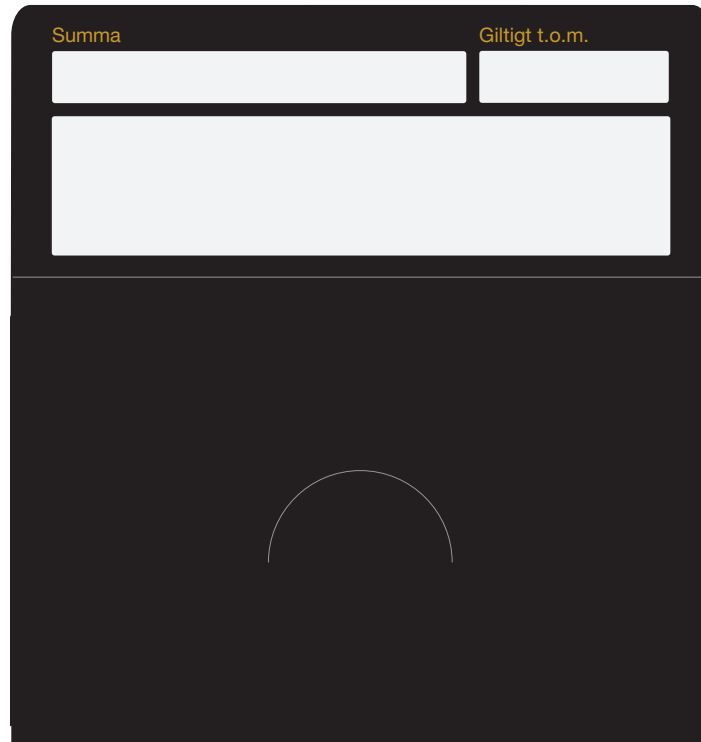

Kuvert - Storlek 94 x 62 mm är anpassad för ett standard plastkort

Förtryckt med nedanstående motiv, har 160 gsm kartong, matt yta på utsidan.

Ett kuvert, med öppning för kortet i toppen, plats för egen text samt förslutning av kuvertet.

OBS! Kuvertet kan anpassas för tryck med egen logo, färger etc.

BAKSIDA