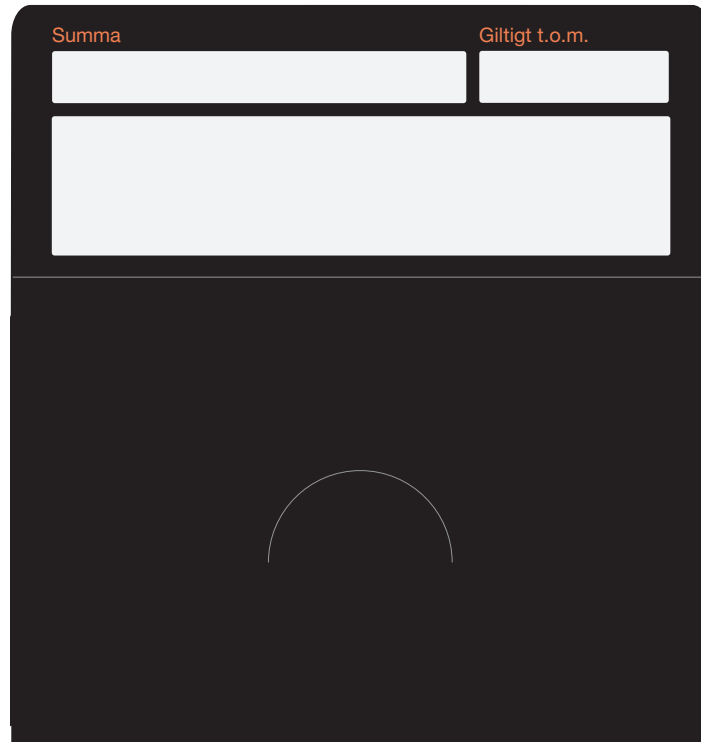

Kuvert - Storlek 94 x 62 mm är anpassad för ett standard plastkort

Förtryckt med nedanstående motiv, har 160 gsm kartong, matt yta på utsidan.

Ett kuvert, med öppning för kortet i toppen, plats för egen text samt förslutning av kuvertet.

OBS! Kuvertet kan anpassas för tryck med egen logo, färger etc.

BAKSIDA