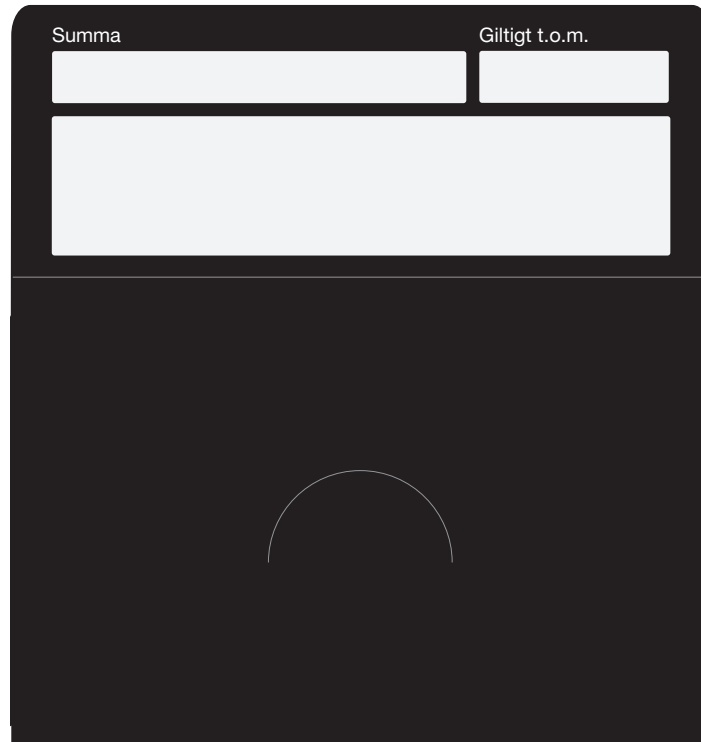

BAKSIDA

Kuvert - Storlek 94 x 62 mm är anpassad för ett standard plastkort

Förtryckt med nedanstående motiv, har 160 gsm kartong, matt yta på utsidan.

Ett kuvert, med öppning för kortet i toppen, plats för egen text samt förslutning av kuvertet.

OBS! Kuvertet kan anpassas för tryck med egen logo, färger etc.

BAKSIDA