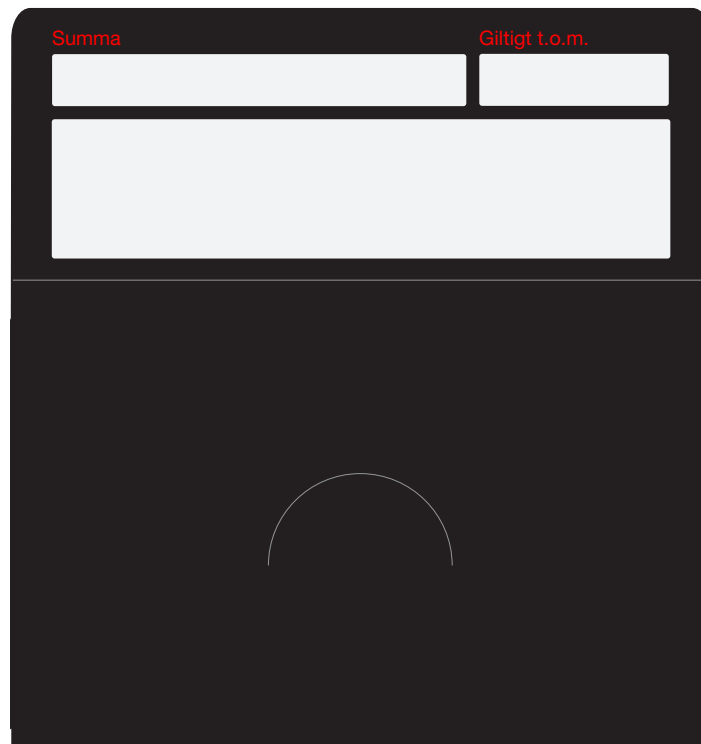

Kuvert - Storlek 94 x 62 mm är anpassad för ett standard plastkort

Förtryckt med nedanstående motiv, har 160 gsm kartong, matt yta på utsidan.

Ett kuvert, med öppning för kortet i toppen, plats för egen text samt förslutning av kuvertet.

OBS! Kuvertet kan anpassas för tryck med egen logo, färger etc.

BAKSIDA